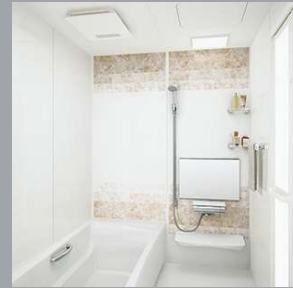

ホーロークリーン浴室パネル レギュラークラス

ED:
石目ベージュ

浴槽カラー・FRP浴槽

床カラー・FRPフロア

幅1.5mmと溝の幅が広く、
スポンジでもしっかりと
汚れが落とせます。
2カラーからお選びいただけます。

※オプションで保温材付き
仕様もご用意しております。