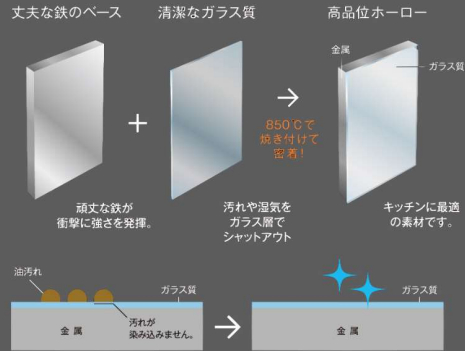

水まわりって、大切だから

Takara standard

2020年4月～ 標準仕様
株式会社イオンホーム 様

システムキッチン・洗面化粧台・システムバス

水まわりって、大切だから

Takara standard

お掃除も調理も素早くできる、家事らくキッチン!

家事らく素材 **高品位ホーロー**

鉄の強さと、ガラスの美しさをあわせ持つ素材です。

Image photo ・ I 型 W2550mm 高さ850mm 天板奥行650mm

シンク・水栓

ステンレス製Zシンク
静音仕様
W770mm D490mm

大きな鍋も洗える
ワイドなサイズ。
調理スペースも
ゆったり。

エコタイプ

浄水器内蔵ハンドシャワー水栓
JA497MN-9NTN01

食器洗い乾燥機