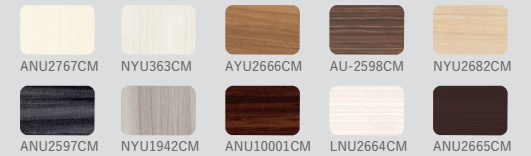

SD:
ダークグレー
ストライプ

EL:
モザイクローズ

ED:
石目ベージュ

GK:
ジオメトリック
ブラック

WL:
プラチナリーフ

HB:
ベージュ
ボーダー

DR:
ロッシュ
ベージュ

PR:
ロッシュ
ピンク

HR:
ロッシュ
グリーン

DB:
ダークブラウン

W:
ホワイト

浴槽カラー・FRP浴槽

W:ホワイト

D:ベージュ

P:ピンク

H:グリーン

ミラー裏にたっぷり収納スペースを確保したベーシックな3面鏡。

カウンター

アクリル人造大理石ハイバックカウンター

扉カラー

メラミン化粧板
●鏡面単色

●鏡面木目

●マット木目

●マット抽象