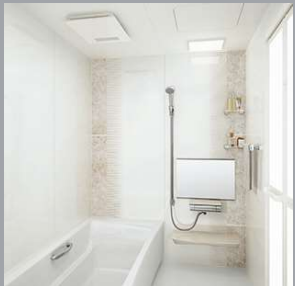

HB:
ベージュ
ボーダー