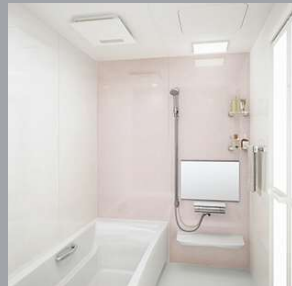

PR:
ロッシュ
ピンク