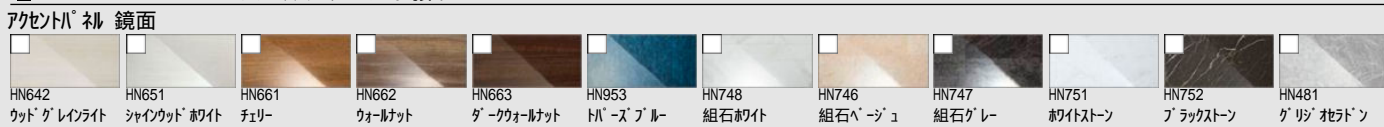

システムバスルーム アライズ Zタイプ

LIXIL

CG合成によるイメージ画像です。

壁パネルカラー Lパネルアクセント張り

浴槽(ルフレトーン)

大理石のような上質な光沢と華やかなきらめきをまとう人工大理石浴槽。

くるりんポイ排水口

浴槽排水を利用した強い水流で、汚れを流す。

シャワーヘッド

カラーバリエーション
 ホワイト ブラック
エコアクアシャワー<メタル調> BF-SL6BG-PU

カウンター

カラーバリエーション
 FW1 N11 Y84
まる洗いカウンター(ワイド)

照明

※照明灯数は、浴室サイズ・壁パネル等により異なります。
ネオサークル照明(LEDランプ) LDA-G1-1A

ミラー

ワイドミラー KGM-13240DS