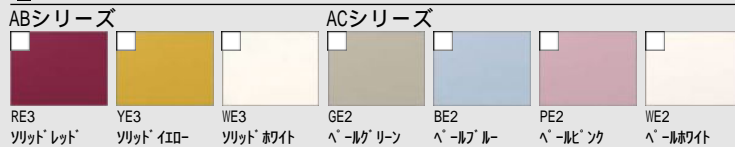

■ 扉カラー グループ2