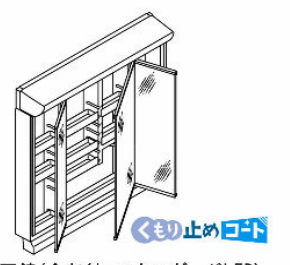

ミラーキャビネット

3面鏡(全収納・スタンダードLED)
MVJ1-903TXSU