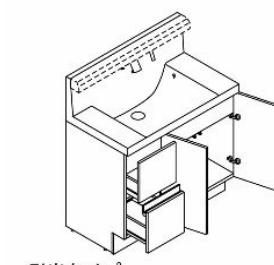

化粧台本体

引出タイプ
VJHT-905SY/VP1H